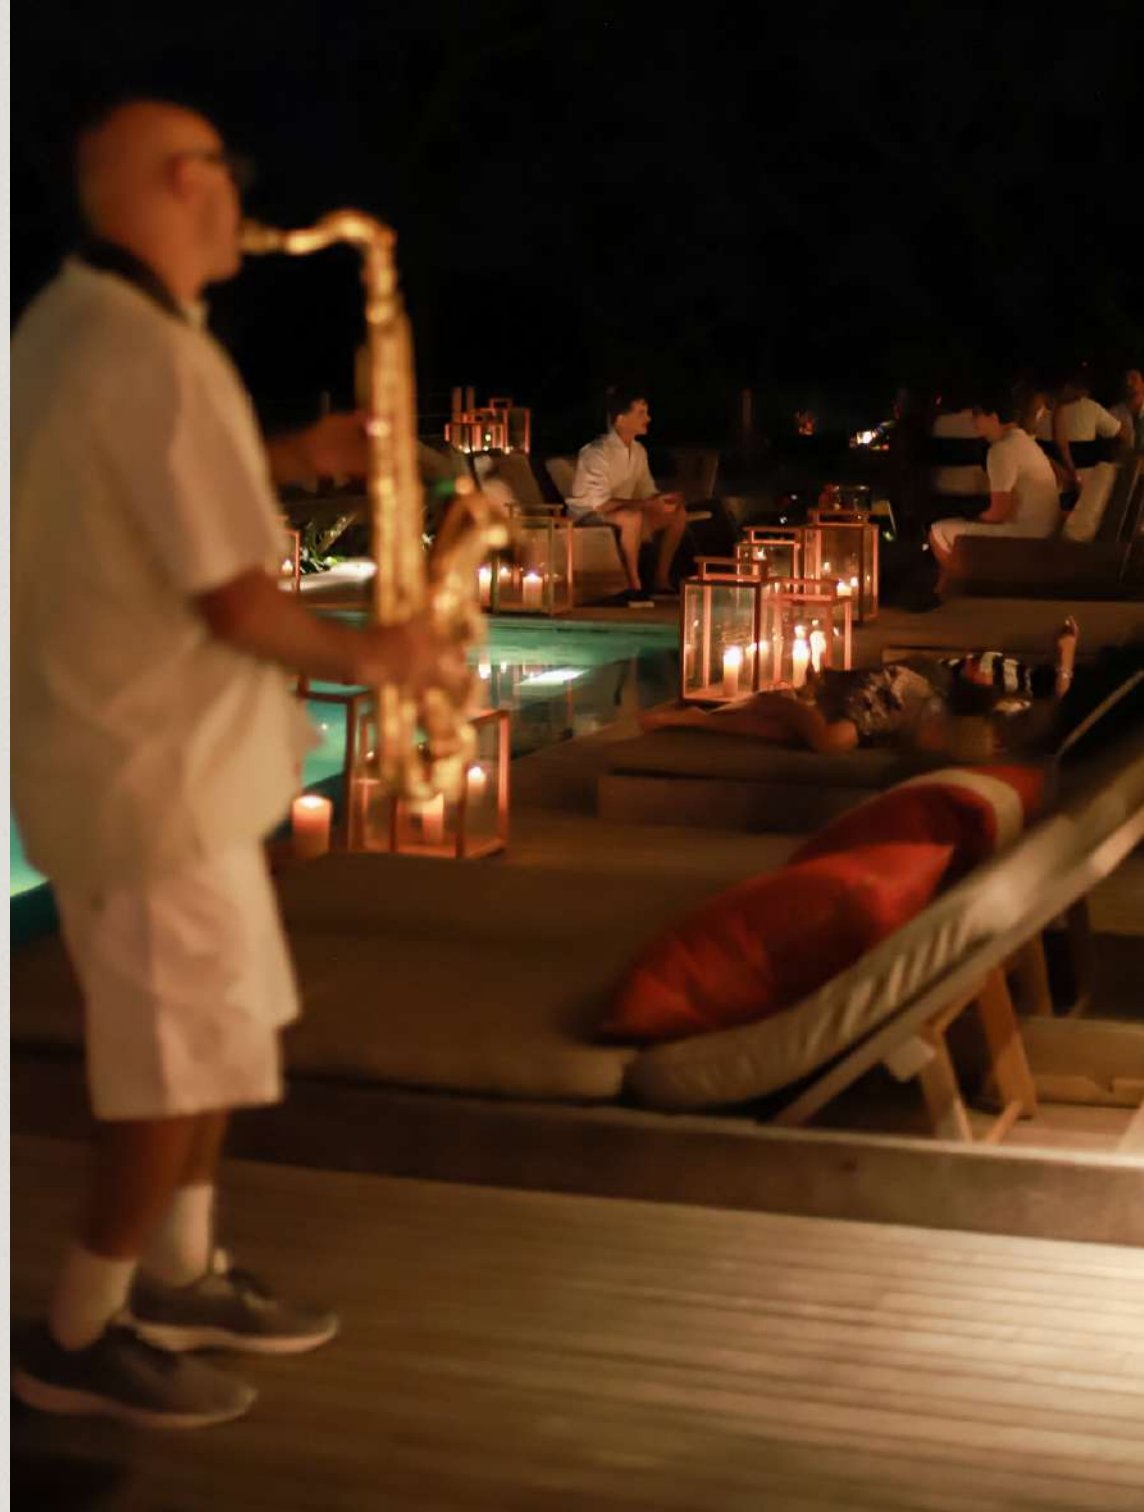

O Barracuda reúne elementos essenciais para o planejamento e a realização de festas memoráveis, que verdadeiramente surpreendem. Ambientes charmosos, gastronomia local e serviço cheio de encanto e baianidade.

ROOFTOP

O Rooftop, com 360° de vistas panorâmicas e capacidade para até 100 convidados é o local ideal para celebrações de boas-vindas, proporcionando recepções descontraídas, em especial durante o pôr do sol ou ao nascer da lua.