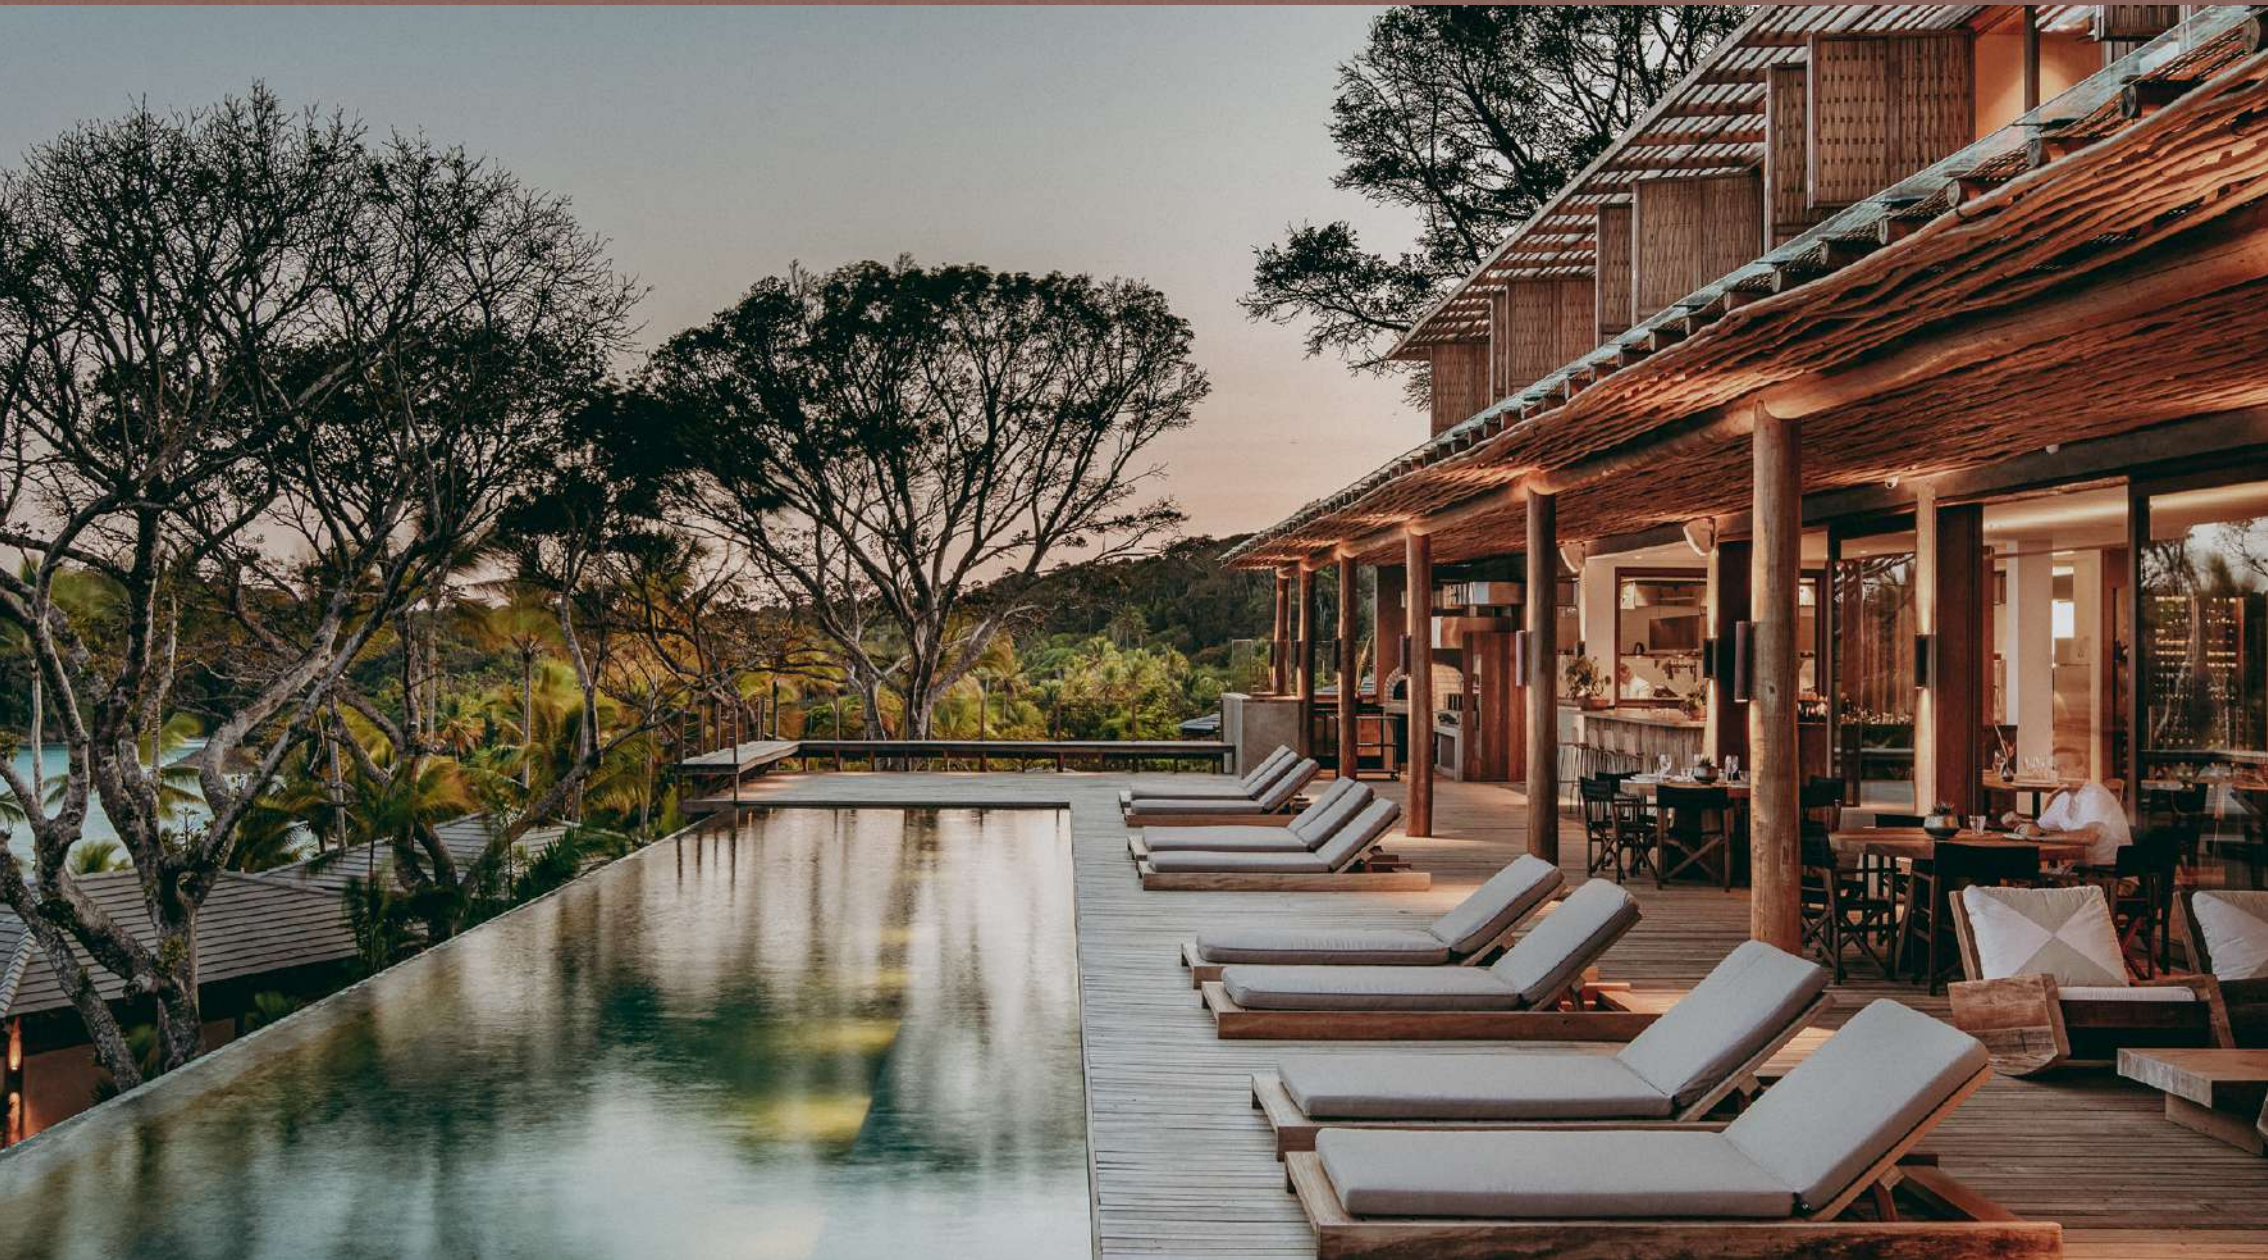

RESTAURANTE, LOUNGE BAR &
PISCINA